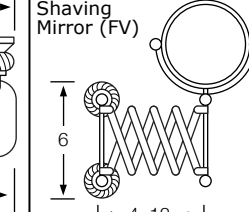

312-0.4
Paper Holder (TV)

312-0.5
Robe Hook (SV)

312-0.6/312-0.7
Tumbler Holder/Soap Dish (SV/TV)

312-0.8
Glass Shelf (TV)

312-0.9
Extended Shaving Mirror (FV)

312-0.9A/B/C/D
Mirror (SV)

312-0.12A
Wire Dish (TV)

Scarsdale 316

316-0.1/0.1A/0.1B
Towel Bar (TV)

316-0.2/0.2A/0.2B
Double Towel Bar (TV/SV)

316-0.3
Towel Ring (FV/SV)

316-0.4
Paper Holder (FV/SV)

316-0.5
Robe Hook (SV)

316-0.6
Tumbler Holder (SV)

316-0.7
Soap Dish (SV)

316-0.8
Glass Shelf (TV)

316-0.9
Extended Shaving Mirror (FV)

316-0.9A/B/C/D
Mirror (SV)

316-0.12A
Wire Dish (TV)