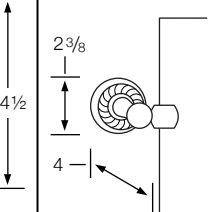

Scarsdale 316

316-0.1/0.1A/0.1B
Towel Bar (TV)

316-0.2/0.2A/0.2B
Double Towel Bar (TV/SV)

316-0.3
Towel Ring (FV/SV)

316-0.4
Paper Holder (FV/SV)

316-0.5
Robe Hook (SV)

316-0.6
Tumbler Holder (SV)

316-0.7
Soap Dish (SV)

316-0.8
Glass Shelf (TV)

316-0.9
Extended Shaving Mirror (FV)

316-0.9A/B/C/D
Mirror (SV)

316-0.12A
Wire Dish (TV)