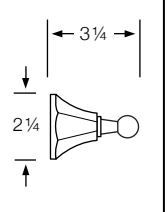

TV-Top View SV-Side View FV-Front View

310-0.1/0.1A/0.1B
Towel Bar (TV)

310-0.2/0.2A/0.2B
Double Towel Bar (TV/SV)

310-0.3
Towel Ring (FV/SV)

310-0.4
Paper Holder (TV)

310-0.5
Robe Hook (SV)

310-0.6/310-0.7
Tumbler Holder/Soap Dish (SV/TV)

310-0.8
Glass Shelf (TV)

310-0.9
Extended Shaving Mirror (FV)

310-0.9A/B/C/D
Mirror (SV)

310-0.12A
Wire Dish (TV)

Gramercy 312

312-0.1/0.1A/0.1B
Towel Bar (TV)

312-0.2/0.2A/0.2B
Double Towel Bar (TV/SV)

312-0.3
Towel Ring (FV/SV)

312-0.4
Paper Holder (TV)

312-0.5
Robe Hook (SV)

312-0.6/312-0.7
Tumbler Holder/Soap Dish (SV/TV)

312-0.8
Glass Shelf (TV)

312-0.9
Extended Shaving Mirror (FV)

312-0.9A/B/C/D
Mirror (SV)

312-0.12A
Wire Dish (TV)