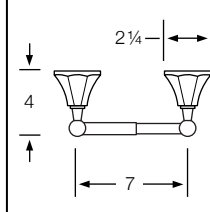

TV-Top View SV-Side View FV-Front View

310-0.1/0.1A/0.1B
Towel Bar (TV)

310-0.2/0.2A/0.2B
Double Towel Bar (TV/SV)

310-0.3
Towel Ring (FV/SV)

310-0.4
Paper Holder (TV)

310-0.5
Robe Hook (SV)

310-0.6/310-0.7
Tumbler Holder/Soap Dish (SV/TV)

310-0.8
Glass Shelf (TV)

310-0.9
Extended Shaving Mirror (FV)

310-0.9A/B/C/D
Mirror (SV)

310-0.12A
Wire Dish (TV)

Gramercy 312

312-0.1/0.1A/0.1B
Towel Bar (TV)

312-0.2/0.2A/0.2B
Double Towel Bar (TV/SV)

312-0.3
Towel Ring (FV/SV)

312-0.4
Paper Holder (TV)

312-0.5
Robe Hook (SV)

312-0.6/312-0.7
Tumbler Holder/Soap Dish (SV/TV)

312-0.8
Glass Shelf (TV)

312-0.9
Extended Shaving Mirror (FV)

312-0.9A/B/C/D
Mirror (SV)

312-0.12A
Wire Dish (TV)