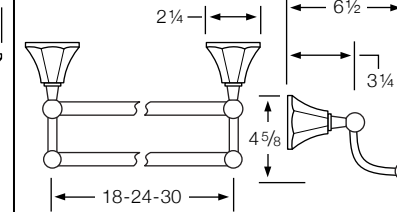

TV-Top View SV-Side View FV-Front View

310-0.1/0.1A/0.1B
Towel Bar (TV)

310-0.2/0.2A/0.2B
Double Towel Bar (TV/SV)

310-0.3
Towel Ring (FV/SV)

310-0.4
Paper Holder (TV)

310-0.5
Robe Hook (SV)

310-0.6/310-0.7
Tumbler Holder/Soap Dish (SV/TV)

310-0.8
Glass Shelf (TV)

310-0.9
Extended Shaving Mirror (FV)

310-0.9A/B/C/D
Mirror (SV)

310-0.12A
Wire Dish (TV)

Gramercy 312

312-0.1/0.1A/0.1B
Towel Bar (TV)

312-0.2/0.2A/0.2B
Double Towel Bar (TV/SV)

312-0.3
Towel Ring (FV/SV)

312-0.4
Paper Holder (TV)

312-0.5
Robe Hook (SV)

312-0.6/312-0.7
Tumbler Holder/Soap Dish (SV/TV)

312-0.8
Glass Shelf (TV)

312-0.9
Extended Shaving Mirror (FV)

312-0.9A/B/C/D
Mirror (SV)

312-0.12A
Wire Dish (TV)