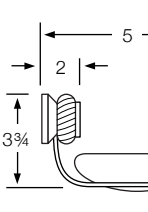

312-0.4
Paper Holder (TV)

312-0.5
Robe Hook (SV)

312-0.6/312-0.7
Tumbler Holder/Soap Dish (SV/TV)

312-0.8
Glass Shelf (TV)

312-0.9
Extended Shaving Mirror (FV)

312-0.9A/B/C/D
Mirror (SV)

312-0.12A
Wire Dish (TV)

Scarsdale 316

316-0.1/0.1A/0.1B
Towel Bar (TV)

316-0.2/0.2A/0.2B
Double Towel Bar (TV/SV)

316-0.3
Towel Ring (FV/SV)

316-0.4
Paper Holder (FV/SV)

316-0.5
Robe Hook (SV)

316-0.6
Tumbler Holder (SV)

316-0.7
Soap Dish (SV)

316-0.8
Glass Shelf (TV)

316-0.9
Extended Shaving Mirror (FV)

316-0.9A/B/C/D
Mirror (SV)

316-0.12A
Wire Dish (TV)