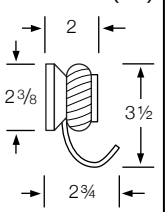

310-0.8
Glass Shelf (TV)

310-0.9
Extended Shaving Mirror (FV)

310-0.9A/B/C/D
Mirror (SV)

310-0.12A
Wire Dish (TV)

Gramercy 312

312-0.1/0.1A/0.1B
Towel Bar (TV)

312-0.2/0.2A/0.2B
Double Towel Bar (TV/SV)

312-0.3
Towel Ring (FV/SV)

312-0.4
Paper Holder (TV)

312-0.5
Robe Hook (SV)

312-0.6/312-0.7
Tumbler Holder/Soap Dish (SV/TV)

312-0.8
Glass Shelf (TV)

312-0.9
Extended Shaving Mirror (FV)

312-0.9A/B/C/D
Mirror (SV)

312-0.12A
Wire Dish (TV)

Scarsdale 316

316-0.1/0.1A/0.1B
Towel Bar (TV)

316-0.2/0.2A/0.2B
Double Towel Bar (TV/SV)

316-0.3
Towel Ring (FV/SV)

316-0.4
Paper Holder (FV/SV)

316-0.5
Robe Hook (SV)

316-0.6
Tumbler Holder (SV)

316-0.7
Soap Dish (SV)

316-0.8
Glass Shelf (TV)

316-0.9
Extended Shaving Mirror (FV)

316-0.9A/B/C/D
Mirror (SV)

316-0.12A
Wire Dish (TV)