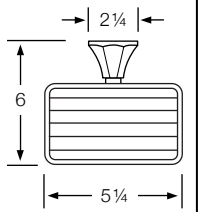

310-0.8
Glass Shelf (TV)

310-0.9
Extended Shaving Mirror (FV)

310-0.9A/B/C/D
Mirror (SV)

310-0.12A
Wire Dish (TV)

Gramercy 312

312-0.1/0.1A/0.1B
Towel Bar (TV)

312-0.2/0.2A/0.2B
Double Towel Bar (TV/SV)

312-0.3
Towel Ring (FV/SV)

312-0.4
Paper Holder (TV)

312-0.5
Robe Hook (SV)

312-0.6/312-0.7
Tumbler Holder/Soap Dish (SV/TV)

312-0.8
Glass Shelf (TV)

312-0.9
Extended Shaving Mirror (FV)

312-0.9A/B/C/D
Mirror (SV)

312-0.12A
Wire Dish (TV)

Scarsdale 316

316-0.1/0.1A/0.1B
Towel Bar (TV)

316-0.2/0.2A/0.2B
Double Towel Bar (TV/SV)

316-0.3
Towel Ring (FV/SV)

316-0.4
Paper Holder (FV/SV)

316-0.5
Robe Hook (SV)

316-0.6
Tumbler Holder (SV)

316-0.7
Soap Dish (SV)