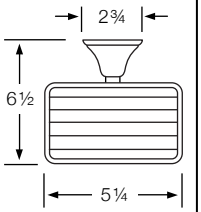

TV-Top View SV-Side View FV-Front View

310-0.1/0.1A/0.1B
Towel Bar (TV)

310-0.2/0.2A/0.2B
Double Towel Bar (TV/SV)

310-0.3
Towel Ring (FV/SV)

310-0.4
Paper Holder (TV)

310-0.5
Robe Hook (SV)

310-0.6/310-0.7
Tumbler Holder/Soap Dish (SV/TV)

310-0.8
Glass Shelf (TV)

310-0.9
Extended Shaving Mirror (FV)

310-0.9A/B/C/D
Mirror (SV)

310-0.12A
Wire Dish (TV)

Gramercy 312

312-0.1/0.1A/0.1B
Towel Bar (TV)

312-0.2/0.2A/0.2B
Double Towel Bar (TV/SV)

312-0.3
Towel Ring (FV/SV)

312-0.4
Paper Holder (TV)

312-0.5
Robe Hook (SV)

312-0.6/312-0.7
Tumbler Holder/Soap Dish (SV/TV)

312-0.8
Glass Shelf (TV)

312-0.9
Extended Shaving Mirror (FV)

312-0.9A/B/C/D
Mirror (SV)

312-0.12A
Wire Dish (TV)