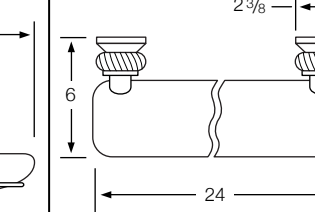

310-0.8
Glass Shelf (TV)

310-0.9
Extended Shaving Mirror (FV)

310-0.9A/B/C/D
Mirror (SV)

310-0.12A
Wire Dish (TV)

Gramercy 312

312-0.1/0.1A/0.1B
Towel Bar (TV)

312-0.2/0.2A/0.2B
Double Towel Bar (TV/SV)

312-0.3
Towel Ring (FV/SV)

312-0.4
Paper Holder (TV)

312-0.5
Robe Hook (SV)

312-0.6/312-0.7
Tumbler Holder/Soap Dish (SV/TV)

312-0.8
Glass Shelf (TV)

312-0.9
Extended Shaving Mirror (FV)

312-0.9A/B/C/D
Mirror (SV)

312-0.12A
Wire Dish (TV)

Scarsdale 316

316-0.1/0.1A/0.1B
Towel Bar (TV)

316-0.2/0.2A/0.2B
Double Towel Bar (TV/SV)

316-0.3
Towel Ring (FV/SV)

316-0.4
Paper Holder (FV/SV)

316-0.5
Robe Hook (SV)

316-0.6
Tumbler Holder (SV)

316-0.7
Soap Dish (SV)

316-0.8
Glass Shelf (TV)

316-0.9
Extended Shaving Mirror (FV)

316-0.9A/B/C/D
Mirror (SV)

316-0.12A
Wire Dish (TV)