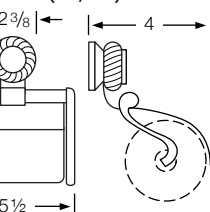

312-0.4
Paper Holder (TV)

312-0.5
Robe Hook (SV)

312-0.6/312-0.7
Tumbler Holder/Soap Dish (SV/TV)

312-0.8
Glass Shelf (TV)

312-0.9
Extended Shaving Mirror (FV)

312-0.9A/B/C/D
Mirror (SV)

312-0.12A
Wire Dish (TV)

Scarsdale 316

316-0.1/0.1A/0.1B
Towel Bar (TV)

316-0.2/0.2A/0.2B
Double Towel Bar (TV/SV)

316-0.3
Towel Ring (FV/SV)

316-0.4
Paper Holder (FV/SV)

316-0.5
Robe Hook (SV)

316-0.6
Tumbler Holder (SV)

316-0.7
Soap Dish (SV)

316-0.8
Glass Shelf (TV)

316-0.9
Extended Shaving Mirror (FV)

316-0.9A/B/C/D
Mirror (SV)

316-0.12A
Wire Dish (TV)