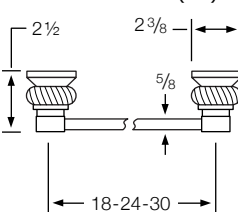

310-0.8
Glass Shelf (TV)

310-0.9
Extended Shaving Mirror (FV)

310-0.9A/B/C/D
Mirror (SV)

310-0.12A
Wire Dish (TV)

Gramercy 312

312-0.1/0.1A/0.1B
Towel Bar (TV)

312-0.2/0.2A/0.2B
Double Towel Bar (TV/SV)

312-0.3
Towel Ring (FV/SV)

312-0.4
Paper Holder (TV)

312-0.5
Robe Hook (SV)

312-0.6/312-0.7
Tumbler Holder/Soap Dish (SV/TV)

312-0.8
Glass Shelf (TV)

312-0.9
Extended Shaving Mirror (FV)

312-0.9A/B/C/D
Mirror (SV)

312-0.12A
Wire Dish (TV)

Scarsdale 316

316-0.1/0.1A/0.1B
Towel Bar (TV)

316-0.2/0.2A/0.2B
Double Towel Bar (TV/SV)

316-0.3
Towel Ring (FV/SV)

316-0.4
Paper Holder (FV/SV)

316-0.5
Robe Hook (SV)

316-0.6
Tumbler Holder (SV)

316-0.7
Soap Dish (SV)