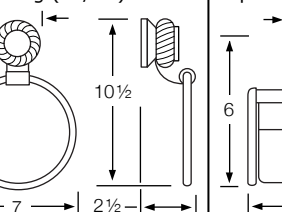

312-0.4
Paper Holder (TV)

312-0.5
Robe Hook (SV)

312-0.6/312-0.7
Tumbler Holder/Soap Dish (SV/TV)

312-0.8
Glass Shelf (TV)

312-0.9
Extended Shaving Mirror (FV)

312-0.9A/B/C/D
Mirror (SV)

312-0.12A
Wire Dish (TV)

Scarsdale 316

316-0.1/0.1A/0.1B
Towel Bar (TV)

316-0.2/0.2A/0.2B
Double Towel Bar (TV/SV)

316-0.3
Towel Ring (FV/SV)

316-0.4
Paper Holder (FV/SV)

316-0.5
Robe Hook (SV)

316-0.6
Tumbler Holder (SV)

316-0.7
Soap Dish (SV)

316-0.8
Glass Shelf (TV)

316-0.9
Extended Shaving Mirror (FV)

316-0.9A/B/C/D
Mirror (SV)

316-0.12A
Wire Dish (TV)