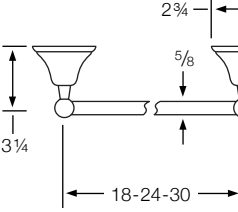

TV-Top View SV-Side View FV-Front View

310-0.1/0.1A/0.1B
Towel Bar (TV)

310-0.2/0.2A/0.2B
Double Towel Bar (TV/SV)

310-0.3
Towel Ring (FV/SV)

310-0.4
Paper Holder (TV)

310-0.5
Robe Hook (SV)

310-0.6/310-0.7
Tumbler Holder/Soap Dish (SV/TV)

310-0.8
Glass Shelf (TV)

310-0.9
Extended Shaving Mirror (FV)

310-0.9A/B/C/D
Mirror (SV)

310-0.12A
Wire Dish (TV)

Gramercy 312

312-0.1/0.1A/0.1B
Towel Bar (TV)

312-0.2/0.2A/0.2B
Double Towel Bar (TV/SV)

312-0.3
Towel Ring (FV/SV)

Scarsdale 316

316-0.1/0.1A/0.1B
Towel Bar (TV)

316-0.2/0.2A/0.2B
Double Towel Bar (TV/SV)

316-0.3
Towel Ring (FV/SV)

316-0.4
Paper Holder (FV/SV)

316-0.5
Robe Hook (SV)

316-0.6
Tumbler Holder (SV)

316-0.7
Soap Dish (SV)