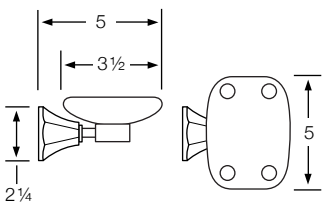

TV-Top View SV-Side View FV-Front View

310-0.1/0.1A/0.1B
Towel Bar (TV)

310-0.2/0.2A/0.2B
Double Towel Bar (TV/SV)

310-0.3
Towel Ring (FV/SV)

310-0.4
Paper Holder (TV)

310-0.5
Robe Hook (SV)

310-0.6/310-0.7
Tumbler Holder/Soap Dish (SV/TV)

310-0.8
Glass Shelf (TV)

310-0.9
Extended Shaving Mirror (FV)

310-0.9A/B/C/D
Mirror (SV)

310-0.12A
Wire Dish (TV)

Gramercy 312

312-0.1/0.1A/0.1B
Towel Bar (TV)

312-0.2/0.2A/0.2B
Double Towel Bar (TV/SV)

312-0.3
Towel Ring (FV/SV)

312-0.4
Paper Holder (TV)

312-0.5
Robe Hook (SV)

312-0.6/312-0.7
Tumbler Holder/Soap Dish (SV/TV)

312-0.8
Glass Shelf (TV)

312-0.9
Extended Shaving Mirror (FV)

312-0.9A/B/C/D
Mirror (SV)

312-0.12A
Wire Dish (TV)