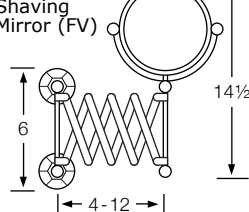

310-0.8
Glass Shelf (TV)

310-0.9
Extended Shaving Mirror (FV)

310-0.9A/B/C/D
Mirror (SV)

310-0.12A
Wire Dish (TV)

Gramercy 312

312-0.1/0.1A/0.1B
Towel Bar (TV)

312-0.2/0.2A/0.2B
Double Towel Bar (TV/SV)

312-0.3
Towel Ring (FV/SV)

312-0.4
Paper Holder (TV)

312-0.5
Robe Hook (SV)

312-0.6/312-0.7
Tumbler Holder/Soap Dish (SV/TV)

312-0.8
Glass Shelf (TV)

312-0.9
Extended Shaving Mirror (FV)

312-0.9A/B/C/D
Mirror (SV)

312-0.12A
Wire Dish (TV)

Scarsdale 316

316-0.1/0.1A/0.1B
Towel Bar (TV)

316-0.2/0.2A/0.2B
Double Towel Bar (TV/SV)

316-0.3
Towel Ring (FV/SV)

316-0.4
Paper Holder (FV/SV)

316-0.5
Robe Hook (SV)

316-0.6
Tumbler Holder (SV)

316-0.7
Soap Dish (SV)