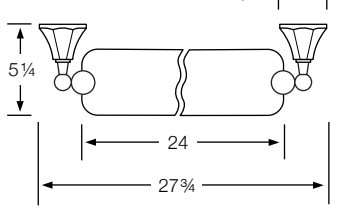

310-0.8
Glass Shelf (TV)

310-0.9
Extended Shaving Mirror (FV)

310-0.9A/B/C/D
Mirror (SV)

310-0.12A
Wire Dish (TV)

Gramercy 312

312-0.1/0.1A/0.1B
Towel Bar (TV)

312-0.2/0.2A/0.2B
Double Towel Bar (TV/SV)

312-0.3
Towel Ring (FV/SV)

312-0.4
Paper Holder (TV)

312-0.5
Robe Hook (SV)

312-0.6/312-0.7
Tumbler Holder/Soap Dish (SV/TV)

312-0.8
Glass Shelf (TV)

312-0.9
Extended Shaving Mirror (FV)

312-0.9A/B/C/D
Mirror (SV)

312-0.12A
Wire Dish (TV)

Scarsdale 316

316-0.1/0.1A/0.1B
Towel Bar (TV)

316-0.2/0.2A/0.2B
Double Towel Bar (TV/SV)

316-0.3
Towel Ring (FV/SV)

316-0.4
Paper Holder (FV/SV)

316-0.5
Robe Hook (SV)

316-0.6
Tumbler Holder (SV)

316-0.7
Soap Dish (SV)