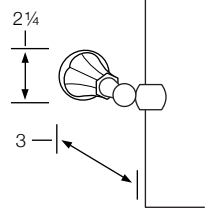

310-0.8
Glass Shelf (TV)

310-0.9
Extended Shaving Mirror (FV)

310-0.9A/B/C/D
Mirror (SV)

310-0.12A
Wire Dish (TV)

Gramercy 312

312-0.1/0.1A/0.1B
Towel Bar (TV)

312-0.2/0.2A/0.2B
Double Towel Bar (TV/SV)

312-0.3
Towel Ring (FV/SV)

312-0.4
Paper Holder (TV)

312-0.5
Robe Hook (SV)

312-0.6/312-0.7
Tumbler Holder/Soap Dish (SV/TV)

312-0.8
Glass Shelf (TV)

312-0.9
Extended Shaving Mirror (FV)

312-0.9A/B/C/D
Mirror (SV)

312-0.12A
Wire Dish (TV)

Scarsdale 316

316-0.1/0.1A/0.1B
Towel Bar (TV)

316-0.2/0.2A/0.2B
Double Towel Bar (TV/SV)

316-0.3
Towel Ring (FV/SV)

316-0.4
Paper Holder (FV/SV)

316-0.5
Robe Hook (SV)

316-0.6
Tumbler Holder (SV)

316-0.7
Soap Dish (SV)