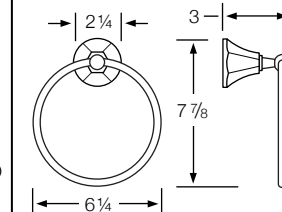

TV-Top View SV-Side View FV-Front View

310-0.1/0.1A/0.1B
Towel Bar (TV)

310-0.2/0.2A/0.2B
Double Towel Bar (TV/SV)

310-0.3
Towel Ring (FV/SV)

310-0.4
Paper Holder (TV)

310-0.5
Robe Hook (SV)

310-0.6/310-0.7
Tumbler Holder/Soap Dish (SV/TV)

310-0.8
Glass Shelf (TV)

310-0.9
Extended Shaving Mirror (FV)

310-0.9A/B/C/D
Mirror (SV)

310-0.12A
Wire Dish (TV)

Gramercy 312

312-0.1/0.1A/0.1B
Towel Bar (TV)

312-0.2/0.2A/0.2B
Double Towel Bar (TV/SV)

312-0.3
Towel Ring (FV/SV)

312-0.4
Paper Holder (TV)

312-0.5
Robe Hook (SV)

312-0.6/312-0.7
Tumbler Holder/Soap Dish (SV/TV)

312-0.8
Glass Shelf (TV)

312-0.9
Extended Shaving Mirror (FV)

312-0.9A/B/C/D
Mirror (SV)

312-0.12A
Wire Dish (TV)