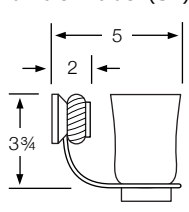

312-0.4
Paper Holder (TV)

312-0.5
Robe Hook (SV)

312-0.6/312-0.7
Tumbler Holder/Soap Dish (SV/TV)

312-0.8
Glass Shelf (TV)

312-0.9
Extended Shaving Mirror (FV)

312-0.9A/B/C/D
Mirror (SV)

312-0.12A
Wire Dish (TV)

Scarsdale 316

316-0.1/0.1A/0.1B
Towel Bar (TV)

316-0.2/0.2A/0.2B
Double Towel Bar (TV/SV)

316-0.3
Towel Ring (FV/SV)

316-0.4
Paper Holder (FV/SV)

316-0.5
Robe Hook (SV)

316-0.6
Tumbler Holder (SV)

316-0.7
Soap Dish (SV)

316-0.8
Glass Shelf (TV)

316-0.9
Extended Shaving Mirror (FV)

316-0.9A/B/C/D
Mirror (SV)

316-0.12A
Wire Dish (TV)