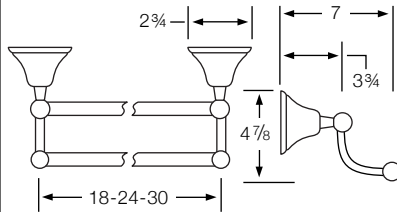

TV-Top View SV-Side View FV-Front View

310-0.1/0.1A/0.1B
Towel Bar (TV)

310-0.2/0.2A/0.2B
Double Towel Bar (TV/SV)

310-0.3
Towel Ring (FV/SV)

310-0.4
Paper Holder (TV)

310-0.5
Robe Hook (SV)

310-0.6/310-0.7
Tumbler Holder/Soap Dish (SV/TV)

310-0.8
Glass Shelf (TV)

310-0.9
Extended Shaving Mirror (FV)

310-0.9A/B/C/D
Mirror (SV)

310-0.12A
Wire Dish (TV)

Gramercy 312

312-0.1/0.1A/0.1B
Towel Bar (TV)

312-0.2/0.2A/0.2B
Double Towel Bar (TV/SV)

312-0.3
Towel Ring (FV/SV)

Scarsdale 316

316-0.1/0.1A/0.1B
Towel Bar (TV)

316-0.2/0.2A/0.2B
Double Towel Bar (TV/SV)

316-0.3
Towel Ring (FV/SV)

316-0.4
Paper Holder (FV/SV)

316-0.5
Robe Hook (SV)

316-0.6
Tumbler Holder (SV)

316-0.7
Soap Dish (SV)