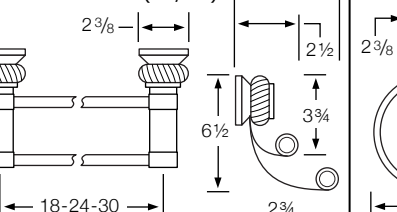

310-0.8
Glass Shelf (TV)

310-0.9
Extended Shaving Mirror (FV)

310-0.9A/B/C/D
Mirror (SV)

310-0.12A
Wire Dish (TV)

Gramercy 312

312-0.1/0.1A/0.1B
Towel Bar (TV)

312-0.2/0.2A/0.2B
Double Towel Bar (TV/SV)

312-0.3
Towel Ring (FV/SV)

312-0.4
Paper Holder (TV)

312-0.5
Robe Hook (SV)

312-0.6/312-0.7
Tumbler Holder/Soap Dish (SV/TV)

312-0.8
Glass Shelf (TV)

312-0.9
Extended Shaving Mirror (FV)

312-0.9A/B/C/D
Mirror (SV)

312-0.12A
Wire Dish (TV)

Scarsdale 316

316-0.1/0.1A/0.1B
Towel Bar (TV)

316-0.2/0.2A/0.2B
Double Towel Bar (TV/SV)

316-0.3
Towel Ring (FV/SV)

316-0.4
Paper Holder (FV/SV)

316-0.5
Robe Hook (SV)

316-0.6
Tumbler Holder (SV)

316-0.7
Soap Dish (SV)