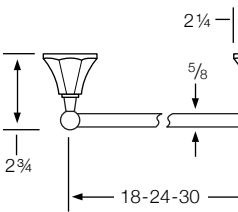

TV-Top View SV-Side View FV-Front View

310-0.1/0.1A/0.1B
Towel Bar (TV)

310-0.2/0.2A/0.2B
Double Towel Bar (TV/SV)

310-0.3
Towel Ring (FV/SV)

310-0.4
Paper Holder (TV)

310-0.5
Robe Hook (SV)

310-0.6/310-0.7
Tumbler Holder/Soap Dish (SV/TV)

310-0.8
Glass Shelf (TV)

310-0.9
Extended Shaving Mirror (FV)

310-0.9A/B/C/D
Mirror (SV)

310-0.12A
Wire Dish (TV)

Gramercy 312

312-0.1/0.1A/0.1B
Towel Bar (TV)

312-0.2/0.2A/0.2B
Double Towel Bar (TV/SV)

312-0.3
Towel Ring (FV/SV)

312-0.4
Paper Holder (TV)

312-0.5
Robe Hook (SV)

312-0.6/312-0.7
Tumbler Holder/Soap Dish (SV/TV)

312-0.8
Glass Shelf (TV)

312-0.9
Extended Shaving Mirror (FV)

312-0.9A/B/C/D
Mirror (SV)

312-0.12A
Wire Dish (TV)