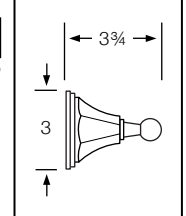

TV-Top View SV-Side View FV-Front View

201-0.1/0.1A/0.1B
Towel Bar (TV)

201-0.2/0.2A/0.2B
Double Towel Bar (TV/SV)

201-0.3
Towel Ring (FV/SV)

201-0.4
Paper Holder (FV/SV)

201-0.5
Robe Hook (SV)

201-0.6
Tumbler Holder (SV)

201-0.7
Soap Dish (SV)

201-0.8
Glass Shelf (TV)

201-0.9
Extended Shaving Mirror (FV)

201-0.9A/B/C/D
Mirror (SV)

Bostonian 205 (T6)

205-0.1-T6/0.1A-T6/0.1B-T6
Towel Bar (TV)

205-0.2-T6/0.2A-T6/0.2B-T6
Double Towel Bar (TV/SV)

205-0.3-T6
Towel Ring (FV/SV)

205-0.4-T6
Paper Holder (TV)

205-0.5-T6
Robe Hook (SV)

205-0.6-T6/205-0.7-T6
Tumbler Holder/Soap Dish (SV/TV)

205-0.8-T6
Glass Shelf (TV)

205-0.9-T6
Extended Shaving Mirror (FV)