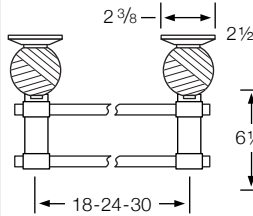

TV-Top View SV-Side View FV-Front View

201-0.1/0.1A/0.1B
Towel Bar (TV)

201-0.2/0.2A/0.2B
Double Towel Bar (TV/SV)

201-0.3
Towel Ring (FV/SV)

201-0.4
Paper Holder (FV/SV)

201-0.5
Robe Hook (SV)

201-0.6
Tumbler Holder (SV)

201-0.7
Soap Dish (SV)

201-0.8
Glass Shelf (TV)

201-0.9
Extended Shaving Mirror (FV)

201-0.9A/B/C/D
Mirror (SV)

Bostonian 205 (T6)

205-0.1-T6/0.1A-T6/0.1B-T6
Towel Bar (TV)

205-0.2-T6/0.2A-T6/0.2B-T6
Double Towel Bar (TV/SV)

205-0.9A-T6/0.9B-T6/0.9C-T6/0.9D-T6
Mirror (SV)

205-0.12A-T6
Wire Dish (TV)

Bostonian 205 (T7, T8, T9)

205-0.1-T7/0.1A-T7/0.1B-T7
Towel Bar (TV)

205-0.2-T7/0.2A-T7/0.2B-T7
Double Towel Bar (TV/SV)

205-0.3-T7
Towel Ring (FV/SV)

205-0.12A-T7
Wire Dish (TV)