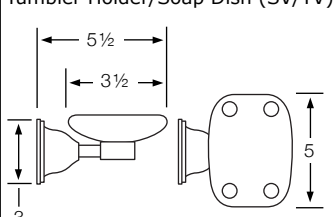

205-0.9A-T6/0.9B-T6/0.9C-T6/0.9D-T6
Mirror (SV)

205-0.12A-T6
Wire Dish (TV)

Bostonian 205 (T7, T8, T9)

205-0.1-T7/0.1A-T7/0.1B-T7
Towel Bar (TV)

205-0.2-T7/0.2A-T7/0.2B-T7
Double Towel Bar (TV/SV)

205-0.3-T7
Towel Ring (FV/SV)

205-0.4-T7
Paper Holder (TV)

205-0.5-T7
Robe Hook (SV)

205-0.6-T7/205-0.7-T7
Tumbler Holder/Soap Dish (SV/TV)

205-0.8-T7
Glass Shelf (TV)

205-0.9-T7
Extended Shaving Mirror (FV)

205-0.9A-T7/0.9B-T7/0.9C-T7/0.9D-T7
Mirror (SV)