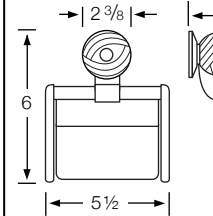

TV-Top View SV-Side View FV-Front View

201-0.1/0.1A/0.1B
Towel Bar (TV)

201-0.2/0.2A/0.2B
Double Towel Bar (TV/SV)

201-0.3
Towel Ring (FV/SV)

201-0.4
Paper Holder (FV/SV)

201-0.5
Robe Hook (SV)

201-0.6
Tumbler Holder (SV)

201-0.7
Soap Dish (SV)

201-0.8
Glass Shelf (TV)

201-0.9
Extended Shaving Mirror (FV)

201-0.9A/B/C/D
Mirror (SV)

Bostonian 205 (T6)

205-0.1-T6/0.1A-T6/0.1B-T6
Towel Bar (TV)

205-0.2-T6/0.2A-T6/0.2B-T6
Double Towel Bar (TV/SV)

205-0.12A-T7
Wire Dish (TV)