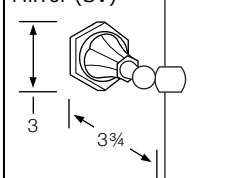

205-0.3-T6
Towel Ring (FV/SV)

205-0.4-T6
Paper Holder (TV)

205-0.5-T6
Robe Hook (SV)

205-0.6-T6/205-0.7-T6
Tumbler Holder/Soap Dish (SV/TV)

205-0.8-T6
Glass Shelf (TV)

205-0.9-T6
Extended Shaving Mirror (FV)

205-0.9A-T6/0.9B-T6/0.9C-T6/0.9D-T6
Mirror (SV)

205-0.12A-T6
Wire Dish (TV)

Bostonian 205 (T7, T8, T9)

205-0.1-T7/0.1A-T7/0.1B-T7
Towel Bar (TV)

205-0.2-T7/0.2A-T7/0.2B-T7
Double Towel Bar (TV/SV)

205-0.3-T7
Towel Ring (FV/SV)