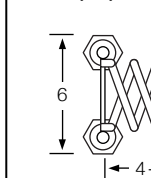

205-0.3-T6
Towel Ring (FV/SV)

205-0.4-T6
Paper Holder (TV)

205-0.5-T6
Robe Hook (SV)

205-0.6-T6/205-0.7-T6
Tumbler Holder/Soap Dish (SV/TV)

205-0.8-T6
Glass Shelf (TV)

205-0.9-T6
Extended Shaving Mirror (FV)

205-0.9A-T6/0.9B-T6/0.9C-T6/0.9D-T6
Mirror (SV)

205-0.12A-T6
Wire Dish (TV)

Bostonian 205 (T7, T8, T9)

205-0.1-T7/0.1A-T7/0.1B-T7
Towel Bar (TV)

205-0.2-T7/0.2A-T7/0.2B-T7
Double Towel Bar (TV/SV)

205-0.3-T7
Towel Ring (FV/SV)