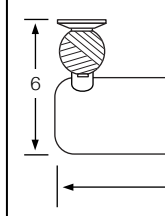

TV-Top View SV-Side View FV-Front View

201-0.1/0.1A/0.1B
Towel Bar (TV)

201-0.2/0.2A/0.2B
Double Towel Bar (TV/SV)

201-0.3
Towel Ring (FV/SV)

201-0.4
Paper Holder (FV/SV)

201-0.5
Robe Hook (SV)

201-0.6
Tumbler Holder (SV)

201-0.7
Soap Dish (SV)

201-0.8
Glass Shelf (TV)

201-0.9
Extended Shaving Mirror (FV)

201-0.9A/B/C/D
Mirror (SV)

Bostonian 205 (T6)

205-0.1-T6/0.1A-T6/0.1B-T6
Towel Bar (TV)

205-0.2-T6/0.2A-T6/0.2B-T6
Double Towel Bar (TV/SV)

205-0.9A-T6/0.9B-T6/0.9C-T6/0.9D-T6
Mirror (SV)

205-0.12A-T6
Wire Dish (TV)

Bostonian 205 (T7, T8, T9)

205-0.1-T7/0.1A-T7/0.1B-T7
Towel Bar (TV)

205-0.2-T7/0.2A-T7/0.2B-T7
Double Towel Bar (TV/SV)

205-0.3-T7
Towel Ring (FV/SV)

205-0.12A-T7
Wire Dish (TV)