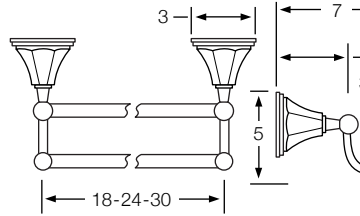

TV-Top View SV-Side View FV-Front View

201-0.1/0.1A/0.1B
Towel Bar (TV)

201-0.2/0.2A/0.2B
Double Towel Bar (TV/SV)

201-0.3
Towel Ring (FV/SV)

201-0.4
Paper Holder (FV/SV)

201-0.5
Robe Hook (SV)

201-0.6
Tumbler Holder (SV)

201-0.7
Soap Dish (SV)

201-0.8
Glass Shelf (TV)

201-0.9
Extended Shaving Mirror (FV)

201-0.9A/B/C/D
Mirror (SV)

Bostonian 205 (T6)

205-0.1-T6/0.1A-T6/0.1B-T6
Towel Bar (TV)

205-0.2-T6/0.2A-T6/0.2B-T6
Double Towel Bar (TV/SV)

205-0.3-T6
Towel Ring (FV/SV)

205-0.4-T6
Paper Holder (TV)

205-0.5-T6
Robe Hook (SV)

205-0.6-T6/205-0.7-T6
Tumbler Holder/Soap Dish (SV/TV)

205-0.8-T6
Glass Shelf (TV)

205-0.9-T6
Extended Shaving Mirror (FV)

205-0.12A-T7
Wire Dish (TV)