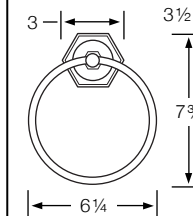

TV-Top View SV-Side View FV-Front View

201-0.1/0.1A/0.1B
Towel Bar (TV)

201-0.2/0.2A/0.2B
Double Towel Bar (TV/SV)

201-0.3
Towel Ring (FV/SV)

201-0.4
Paper Holder (FV/SV)

201-0.5
Robe Hook (SV)

201-0.6
Tumbler Holder (SV)

201-0.7
Soap Dish (SV)

201-0.8
Glass Shelf (TV)

201-0.9
Extended Shaving Mirror (FV)

201-0.9A/B/C/D
Mirror (SV)

Bostonian 205 (T6)

205-0.1-T6/0.1A-T6/0.1B-T6
Towel Bar (TV)

205-0.2-T6/0.2A-T6/0.2B-T6
Double Towel Bar (TV/SV)

205-0.3-T6
Towel Ring (FV/SV)

205-0.4-T6
Paper Holder (TV)

205-0.5-T6
Robe Hook (SV)

205-0.6-T6/205-0.7-T6
Tumbler Holder/Soap Dish (SV/TV)

205-0.8-T6
Glass Shelf (TV)

205-0.9-T6
Extended Shaving Mirror (FV)

205-0.12A-T7
Wire Dish (TV)