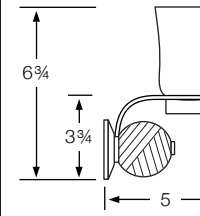

TV-Top View SV-Side View FV-Front View

201-0.1/0.1A/0.1B
Towel Bar (TV)

201-0.2/0.2A/0.2B
Double Towel Bar (TV/SV)

201-0.3
Towel Ring (FV/SV)

201-0.4
Paper Holder (FV/SV)

201-0.5
Robe Hook (SV)

201-0.6
Tumbler Holder (SV)

201-0.7
Soap Dish (SV)

201-0.8
Glass Shelf (TV)

201-0.9
Extended Shaving Mirror (FV)

201-0.9A/B/C/D
Mirror (SV)

Bostonian 205 (T6)

205-0.1-T6/0.1A-T6/0.1B-T6
Towel Bar (TV)

205-0.2-T6/0.2A-T6/0.2B-T6
Double Towel Bar (TV/SV)

205-0.12A-T7
Wire Dish (TV)