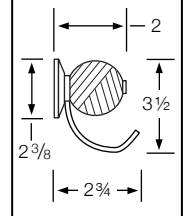

TV-Top View SV-Side View FV-Front View

201-0.1/0.1A/0.1B
Towel Bar (TV)

201-0.2/0.2A/0.2B
Double Towel Bar (TV/SV)

201-0.3
Towel Ring (FV/SV)

201-0.4
Paper Holder (FV/SV)

201-0.5
Robe Hook (SV)

201-0.6
Tumbler Holder (SV)

201-0.7
Soap Dish (SV)

201-0.8
Glass Shelf (TV)

201-0.9
Extended Shaving Mirror (FV)

201-0.9A/B/C/D
Mirror (SV)

Bostonian 205 (T6)

205-0.1-T6/0.1A-T6/0.1B-T6
Towel Bar (TV)

205-0.2-T6/0.2A-T6/0.2B-T6
Double Towel Bar (TV/SV)

205-0.12A-T7
Wire Dish (TV)