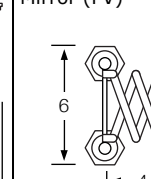

205-0.9A-T6/0.9B-T6/0.9C-T6/0.9D-T6
Mirror (SV)

205-0.12A-T6
Wire Dish (TV)

Bostonian 205 (T7, T8, T9)

205-0.1-T7/0.1A-T7/0.1B-T7
Towel Bar (TV)

205-0.2-T7/0.2A-T7/0.2B-T7
Double Towel Bar (TV/SV)

205-0.3-T7
Towel Ring (FV/SV)

205-0.4-T7
Paper Holder (TV)

205-0.5-T7
Robe Hook (SV)

205-0.6-T7/205-0.7-T7
Tumbler Holder/Soap Dish (SV/TV)

205-0.8-T7
Glass Shelf (TV)

205-0.9-T7
Extended Shaving Mirror (FV)

205-0.9A-T7/0.9B-T7/0.9C-T7/0.9D-T7
Mirror (SV)

205-0.12A-T7
Wire Dish (TV)