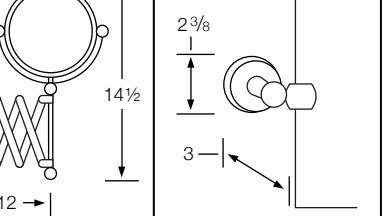

TV-Top View SV-Side View FV-Front View

201-0.1/0.1A/0.1B
Towel Bar (TV)

201-0.2/0.2A/0.2B
Double Towel Bar (TV/SV)

201-0.3
Towel Ring (FV/SV)

201-0.4
Paper Holder (FV/SV)

201-0.5
Robe Hook (SV)

201-0.6
Tumbler Holder (SV)

201-0.7
Soap Dish (SV)

201-0.8
Glass Shelf (TV)

201-0.9
Extended Shaving Mirror (FV)

201-0.9A/B/C/D
Mirror (SV)

Bostonian 205 (T6)

205-0.1-T6/0.1A-T6/0.1B-T6
Towel Bar (TV)

205-0.2-T6/0.2A-T6/0.2B-T6
Double Towel Bar (TV/SV)

205-0.3-T6
Towel Ring (FV/SV)

205-0.4-T6
Paper Holder (TV)

205-0.5-T6
Robe Hook (SV)

205-0.6-T6/205-0.7-T6
Tumbler Holder/Soap Dish (SV/TV)

205-0.8-T6
Glass Shelf (TV)

205-0.9-T6
Extended Shaving Mirror (FV)