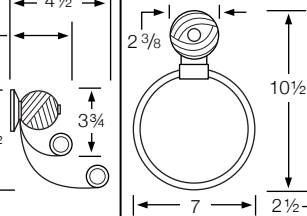

TV-Top View SV-Side View FV-Front View

201-0.1/0.1A/0.1B
Towel Bar (TV)

201-0.2/0.2A/0.2B
Double Towel Bar (TV/SV)

201-0.3
Towel Ring (FV/SV)

201-0.4
Paper Holder (FV/SV)

201-0.5
Robe Hook (SV)

201-0.6
Tumbler Holder (SV)

201-0.7
Soap Dish (SV)

201-0.8
Glass Shelf (TV)

201-0.9
Extended Shaving Mirror (FV)

201-0.9A/B/C/D
Mirror (SV)

Bostonian 205 (T6)

205-0.1-T6/0.1A-T6/0.1B-T6
Towel Bar (TV)

205-0.2-T6/0.2A-T6/0.2B-T6
Double Towel Bar (TV/SV)

205-0.3-T6
Towel Ring (FV/SV)

205-0.4-T6
Paper Holder (TV)

205-0.5-T6
Robe Hook (SV)

205-0.6-T6/205-0.7-T6
Tumbler Holder/Soap Dish (SV/TV)

205-0.8-T6
Glass Shelf (TV)

205-0.9-T6
Extended Shaving Mirror (FV)

205-0.12A-T7
Wire Dish (TV)