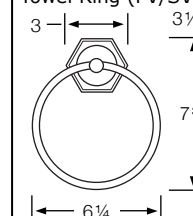

205-0.3-T6
Towel Ring (FV/SV)

205-0.4-T6
Paper Holder (TV)

205-0.5-T6
Robe Hook (SV)

205-0.6-T6/205-0.7-T6
Tumbler Holder/Soap Dish (SV/TV)

205-0.8-T6
Glass Shelf (TV)

205-0.9-T6
Extended Shaving Mirror (FV)

205-0.9A-T6/0.9B-T6/0.9C-T6/0.9D-T6
Mirror (SV)

205-0.12A-T6
Wire Dish (TV)

Bostonian 205 (T7, T8, T9)

205-0.1-T7/0.1A-T7/0.1B-T7
Towel Bar (TV)

205-0.2-T7/0.2A-T7/0.2B-T7
Double Towel Bar (TV/SV)

205-0.3-T7
Towel Ring (FV/SV)

205-0.4-T7
Paper Holder (TV)

205-0.5-T7
Robe Hook (SV)

205-0.6-T7/205-0.7-T7
Tumbler Holder/Soap Dish (SV/TV)

205-0.8-T7
Glass Shelf (TV)

205-0.9-T7
Extended Shaving Mirror (FV)

205-0.9A-T7/0.9B-T7/0.9C-T7/0.9D-T7
Mirror (SV)

205-0.12A-T7
Wire Dish (TV)