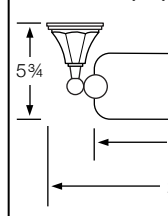

205-0.3-T6
Towel Ring (FV/SV)

205-0.4-T6
Paper Holder (TV)

205-0.5-T6
Robe Hook (SV)

205-0.6-T6/205-0.7-T6
Tumbler Holder/Soap Dish (SV/TV)

205-0.8-T6
Glass Shelf (TV)

205-0.9-T6
Extended Shaving Mirror (FV)

205-0.9A-T6/0.9B-T6/0.9C-T6/0.9D-T6
Mirror (SV)

205-0.12A-T6
Wire Dish (TV)

Bostonian 205 (T7, T8, T9)

205-0.1-T7/0.1A-T7/0.1B-T7
Towel Bar (TV)

205-0.2-T7/0.2A-T7/0.2B-T7
Double Towel Bar (TV/SV)

205-0.3-T7
Towel Ring (FV/SV)

205-0.12A-T7
Wire Dish (TV)