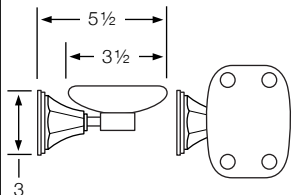

205-0.3-T6
Towel Ring (FV/SV)

205-0.4-T6
Paper Holder (TV)

205-0.5-T6
Robe Hook (SV)

205-0.6-T6/205-0.7-T6
Tumbler Holder/Soap Dish (SV/TV)

205-0.8-T6
Glass Shelf (TV)

205-0.9-T6
Extended Shaving Mirror (FV)

205-0.9A-T6/0.9B-T6/0.9C-T6/0.9D-T6
Mirror (SV)

205-0.12A-T6
Wire Dish (TV)

Bostonian 205 (T7, T8, T9)

205-0.1-T7/0.1A-T7/0.1B-T7
Towel Bar (TV)

205-0.2-T7/0.2A-T7/0.2B-T7
Double Towel Bar (TV/SV)

205-0.3-T7
Towel Ring (FV/SV)