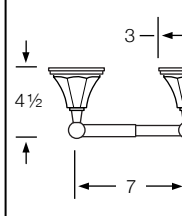

TV-Top View SV-Side View FV-Front View

201-0.1/0.1A/0.1B
Towel Bar (TV)

201-0.2/0.2A/0.2B
Double Towel Bar (TV/SV)

201-0.3
Towel Ring (FV/SV)

201-0.4
Paper Holder (FV/SV)

201-0.5
Robe Hook (SV)

201-0.6
Tumbler Holder (SV)

201-0.7
Soap Dish (SV)

201-0.8
Glass Shelf (TV)

201-0.9
Extended Shaving Mirror (FV)

201-0.9A/B/C/D
Mirror (SV)

Bostonian 205 (T6)

205-0.1-T6/0.1A-T6/0.1B-T6
Towel Bar (TV)

205-0.2-T6/0.2A-T6/0.2B-T6
Double Towel Bar (TV/SV)

205-0.3-T6
Towel Ring (FV/SV)

205-0.4-T6
Paper Holder (TV)

205-0.5-T6
Robe Hook (SV)

205-0.6-T6/205-0.7-T6
Tumbler Holder/Soap Dish (SV/TV)

205-0.8-T6
Glass Shelf (TV)

205-0.9-T6
Extended Shaving Mirror (FV)

205-0.12A-T7
Wire Dish (TV)