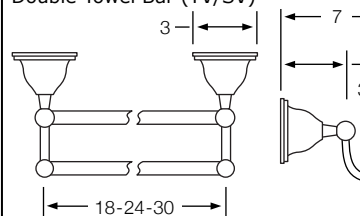

205-0.9A-T6/0.9B-T6/0.9C-T6/0.9D-T6
Mirror (SV)

205-0.12A-T6
Wire Dish (TV)

Bostonian 205 (T7, T8, T9)

205-0.1-T7/0.1A-T7/0.1B-T7
Towel Bar (TV)

205-0.2-T7/0.2A-T7/0.2B-T7
Double Towel Bar (TV/SV)

205-0.3-T7
Towel Ring (FV/SV)

205-0.4-T7
Paper Holder (TV)

205-0.5-T7
Robe Hook (SV)

205-0.6-T7/205-0.7-T7
Tumbler Holder/Soap Dish (SV/TV)

205-0.8-T7
Glass Shelf (TV)

205-0.9-T7
Extended Shaving Mirror (FV)

205-0.9A-T7/0.9B-T7/0.9C-T7/0.9D-T7
Mirror (SV)