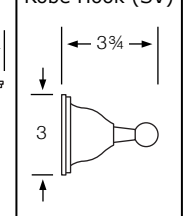

205-0.9A-T6/0.9B-T6/0.9C-T6/0.9D-T6
Mirror (SV)

205-0.12A-T6
Wire Dish (TV)

Bostonian 205 (T7, T8, T9)

205-0.1-T7/0.1A-T7/0.1B-T7
Towel Bar (TV)

205-0.2-T7/0.2A-T7/0.2B-T7
Double Towel Bar (TV/SV)

205-0.3-T7
Towel Ring (FV/SV)

205-0.4-T7
Paper Holder (TV)

205-0.5-T7
Robe Hook (SV)

205-0.6-T7/205-0.7-T7
Tumbler Holder/Soap Dish (SV/TV)

205-0.8-T7
Glass Shelf (TV)

205-0.9-T7
Extended Shaving Mirror (FV)

205-0.9A-T7/0.9B-T7/0.9C-T7/0.9D-T7
Mirror (SV)