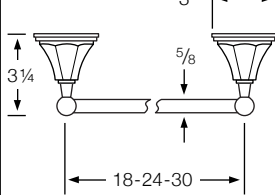

TV-Top View SV-Side View FV-Front View

201-0.1/0.1A/0.1B
Towel Bar (TV)

201-0.2/0.2A/0.2B
Double Towel Bar (TV/SV)

201-0.3
Towel Ring (FV/SV)

201-0.4
Paper Holder (FV/SV)

201-0.5
Robe Hook (SV)

201-0.6
Tumbler Holder (SV)

201-0.7
Soap Dish (SV)

201-0.8
Glass Shelf (TV)

201-0.9
Extended Shaving Mirror (FV)

201-0.9A/B/C/D
Mirror (SV)

Bostonian 205 (T6)

205-0.1-T6/0.1A-T6/0.1B-T6
Towel Bar (TV)

205-0.2-T6/0.2A-T6/0.2B-T6
Double Towel Bar (TV/SV)

205-0.3-T6
Towel Ring (FV/SV)

205-0.4-T6
Paper Holder (TV)

205-0.5-T6
Robe Hook (SV)

205-0.6-T6/205-0.7-T6
Tumbler Holder/Soap Dish (SV/TV)

205-0.8-T6
Glass Shelf (TV)

205-0.9-T6
Extended Shaving Mirror (FV)

205-0.9A-T6/0.9B-T6/0.9C-T6/0.9D-T6
Mirror (SV)

205-0.12A-T6
Wire Dish (TV)

Bostonian 205 (T7, T8, T9)

205-0.1-T7/0.1A-T7/0.1B-T7
Towel Bar (TV)

205-0.2-T7/0.2A-T7/0.2B-T7
Double Towel Bar (TV/SV)

205-0.3-T7
Towel Ring (FV/SV)