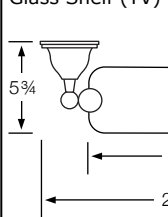

205-0.9A-T6/0.9B-T6/0.9C-T6/0.9D-T6
Mirror (SV)

205-0.12A-T6
Wire Dish (TV)

Bostonian 205 (T7, T8, T9)

205-0.1-T7/0.1A-T7/0.1B-T7
Towel Bar (TV)

205-0.2-T7/0.2A-T7/0.2B-T7
Double Towel Bar (TV/SV)

205-0.3-T7
Towel Ring (FV/SV)

205-0.4-T7
Paper Holder (TV)

205-0.5-T7
Robe Hook (SV)

205-0.6-T7/205-0.7-T7
Tumbler Holder/Soap Dish (SV/TV)

205-0.8-T7
Glass Shelf (TV)

205-0.9-T7
Extended Shaving Mirror (FV)

205-0.9A-T7/0.9B-T7/0.9C-T7/0.9D-T7
Mirror (SV)

205-0.12A-T7
Wire Dish (TV)