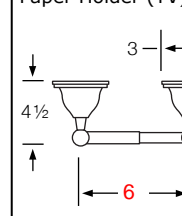

205-0.9A-T6/0.9B-T6/0.9C-T6/0.9D-T6
Mirror (SV)

205-0.12A-T6
Wire Dish (TV)

Bostonian 205 (T7, T8, T9)

205-0.1-T7/0.1A-T7/0.1B-T7
Towel Bar (TV)

205-0.2-T7/0.2A-T7/0.2B-T7
Double Towel Bar (TV/SV)

205-0.3-T7
Towel Ring (FV/SV)

205-0.4-T7
Paper Holder (TV)

205-0.5-T7
Robe Hook (SV)

205-0.6-T7/205-0.7-T7
Tumbler Holder/Soap Dish (SV/TV)

205-0.8-T7
Glass Shelf (TV)

205-0.9-T7
Extended Shaving Mirror (FV)

205-0.9A-T7/0.9B-T7/0.9C-T7/0.9D-T7
Mirror (SV)

205-0.12A-T7
Wire Dish (TV)