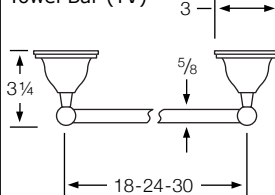

205-0.9A-T6/0.9B-T6/0.9C-T6/0.9D-T6
Mirror (SV)

205-0.12A-T6
Wire Dish (TV)

Bostonian 205 (T7, T8, T9)

205-0.1-T7/0.1A-T7/0.1B-T7
Towel Bar (TV)

205-0.2-T7/0.2A-T7/0.2B-T7
Double Towel Bar (TV/SV)

205-0.3-T7
Towel Ring (FV/SV)

205-0.4-T7
Paper Holder (TV)

205-0.5-T7
Robe Hook (SV)

205-0.6-T7/205-0.7-T7
Tumbler Holder/Soap Dish (SV/TV)

205-0.8-T7
Glass Shelf (TV)

205-0.9-T7
Extended Shaving Mirror (FV)

205-0.9A-T7/0.9B-T7/0.9C-T7/0.9D-T7
Mirror (SV)

205-0.12A-T7
Wire Dish (TV)