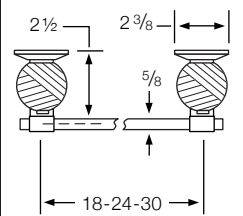

TV-Top View SV-Side View FV-Front View

201-0.1/0.1A/0.1B
Towel Bar (TV)

201-0.2/0.2A/0.2B
Double Towel Bar (TV/SV)

201-0.3
Towel Ring (FV/SV)

201-0.4
Paper Holder (FV/SV)

201-0.5
Robe Hook (SV)

201-0.6
Tumbler Holder (SV)

201-0.7
Soap Dish (SV)

201-0.8
Glass Shelf (TV)

201-0.9
Extended Shaving Mirror (FV)

201-0.9A/B/C/D
Mirror (SV)

Bostonian 205 (T6)

205-0.1-T6/0.1A-T6/0.1B-T6
Towel Bar (TV)

205-0.2-T6/0.2A-T6/0.2B-T6
Double Towel Bar (TV/SV)

205-0.9A-T6/0.9B-T6/0.9C-T6/0.9D-T6
Mirror (SV)

205-0.12A-T6
Wire Dish (TV)

Bostonian 205 (T7, T8, T9)

205-0.1-T7/0.1A-T7/0.1B-T7
Towel Bar (TV)

205-0.2-T7/0.2A-T7/0.2B-T7
Double Towel Bar (TV/SV)

205-0.3-T7
Towel Ring (FV/SV)

205-0.12A-T7
Wire Dish (TV)