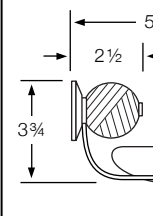

TV-Top View SV-Side View FV-Front View

201-0.1/0.1A/0.1B
Towel Bar (TV)

201-0.2/0.2A/0.2B
Double Towel Bar (TV/SV)

201-0.3
Towel Ring (FV/SV)

201-0.4
Paper Holder (FV/SV)

201-0.5
Robe Hook (SV)

201-0.6
Tumbler Holder (SV)

201-0.7
Soap Dish (SV)

201-0.8
Glass Shelf (TV)

201-0.9
Extended Shaving Mirror (FV)

201-0.9A/B/C/D
Mirror (SV)

Bostonian 205 (T6)

205-0.1-T6/0.1A-T6/0.1B-T6
Towel Bar (TV)

205-0.2-T6/0.2A-T6/0.2B-T6
Double Towel Bar (TV/SV)

205-0.12A-T7
Wire Dish (TV)