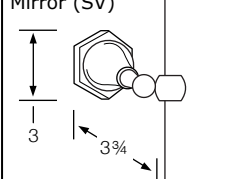

205-0.9A-T6/0.9B-T6/0.9C-T6/0.9D-T6
Mirror (SV)

205-0.12A-T6
Wire Dish (TV)

Bostonian 205 (T7, T8, T9)

205-0.1-T7/0.1A-T7/0.1B-T7
Towel Bar (TV)

205-0.2-T7/0.2A-T7/0.2B-T7
Double Towel Bar (TV/SV)

205-0.3-T7
Towel Ring (FV/SV)

205-0.4-T7
Paper Holder (TV)

205-0.5-T7
Robe Hook (SV)

205-0.6-T7/205-0.7-T7
Tumbler Holder/Soap Dish (SV/TV)

205-0.8-T7
Glass Shelf (TV)

205-0.9-T7
Extended Shaving Mirror (FV)

205-0.9A-T7/0.9B-T7/0.9C-T7/0.9D-T7
Mirror (SV)

205-0.12A-T7
Wire Dish (TV)