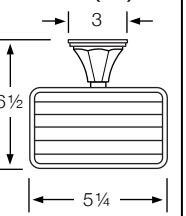

205-0.3-T6
Towel Ring (FV/SV)

205-0.4-T6
Paper Holder (TV)

205-0.5-T6
Robe Hook (SV)

205-0.6-T6/205-0.7-T6
Tumbler Holder/Soap Dish (SV/TV)

205-0.8-T6
Glass Shelf (TV)

205-0.9-T6
Extended Shaving Mirror (FV)

205-0.9A-T6/0.9B-T6/0.9C-T6/0.9D-T6
Mirror (SV)

205-0.12A-T6
Wire Dish (TV)

Bostonian 205 (T7, T8, T9)

205-0.1-T7/0.1A-T7/0.1B-T7
Towel Bar (TV)

205-0.2-T7/0.2A-T7/0.2B-T7
Double Towel Bar (TV/SV)

205-0.3-T7
Towel Ring (FV/SV)